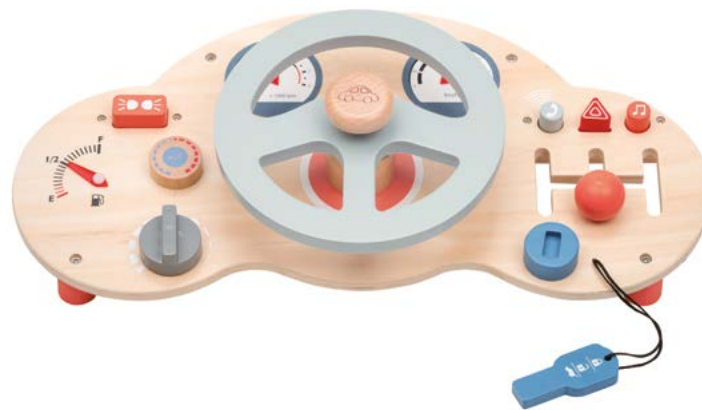

1 510317

2 530034

3 914021

4 095246

5 550203

Pos.	Art.Nr. · Art.no.	Produkt · Produit	Masse (LxBxH)	Alter · âge
1	510317	Stapel Regenbogen 10 Teile · Arc-en-ciel à empiler 10 pièces	29 x 05 x 15 cm	18 Mt.
2	530034	Steck-Bär · Ours à empiler	10 x 10 x 16 cm	12 Mt.
3	914021	Steck-Bär · Ours à empiler	ø 9.5 cm, H 16 cm	18 Mt.
4	095246	Steck-Clown · Clown à empiler	10 x 10 x 23 cm	12 Mt.
5	550203	Lenkrad mit vielen Funktionen · Volant avec de nombreuses fonctions	45 x 22 x 12 cm	3+