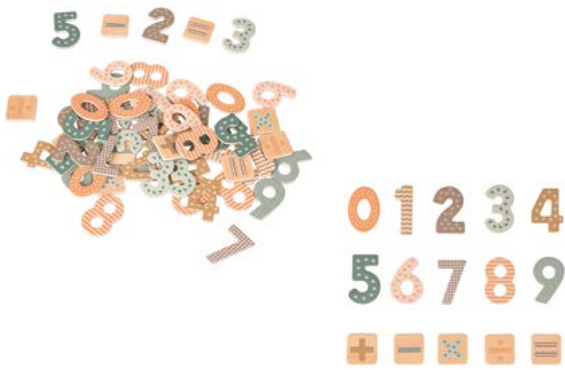

1 520007

2 520008

3 520005

4 520006

5 520096

6 520097

Pos.	Art.Nr. · Art.no.	Produkt · Produit	Masse (LxBxH)	Alter · âge
1	520007	Zahlen magnetisch (60 Stk. · pièces) · Chiffres magnétiques	5.5 cm	3+
2	520008	Buchstaben magnetisch (60 Stk. · pièces) · Lettres magnétiques	4.5 cm	3+
3	520005	Buchstaben magnetisch (60 Stk. · pièces) · Lettres magnétiques	4.5 cm	3+
4	520006	Zahlen magnetisch (60 Stk. · pièces) · Chiffres magnétiques	5.5 cm	3+
5	520096	Garten Magnete 24 Teile · Magnets de jardin 24 pièces	06 x 06 x 0,4 cm	3+
6	520097	Bauernhof Magnete 24 Teile · Magnets de ferme 24 pièces	06 x 06 x 0,4 cm	3+